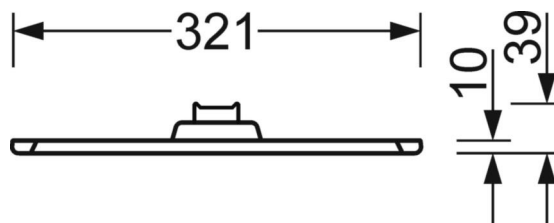

## DEEP-LINK

<https://www.regiolux.de/ru/article/46302016174>

Ссылка	LED 4900lm 840
ηLB	100 %
Φ ↓/↑	74 % / 26 %
UGR поп./вдоль дисплей	16.5 / 16.1
	65° < 3000cd/m²

**Механика**

цвет корпуса	черный RAL 9005
размеры (LxWxH/DxH)	1250mm x 321mm x 39mm
вес (нетто)	4.75kg
Cable entry KE (X/Y)	0mm/0mm
Вид монтажа	Потолочная одиночная установка

**размеры**

L	1250 mm	Длина
B	321 mm	Ширина
H	39 mm	Высота
A1	900 mm	Расстояние между точками крепежа при одиночной установке
X	0 mm	Расстояние от ввода проводов до середины светильника по оси X (вдо
Y	0 mm	Расстояние от ввода проводов до середины светильника по оси Y (поп